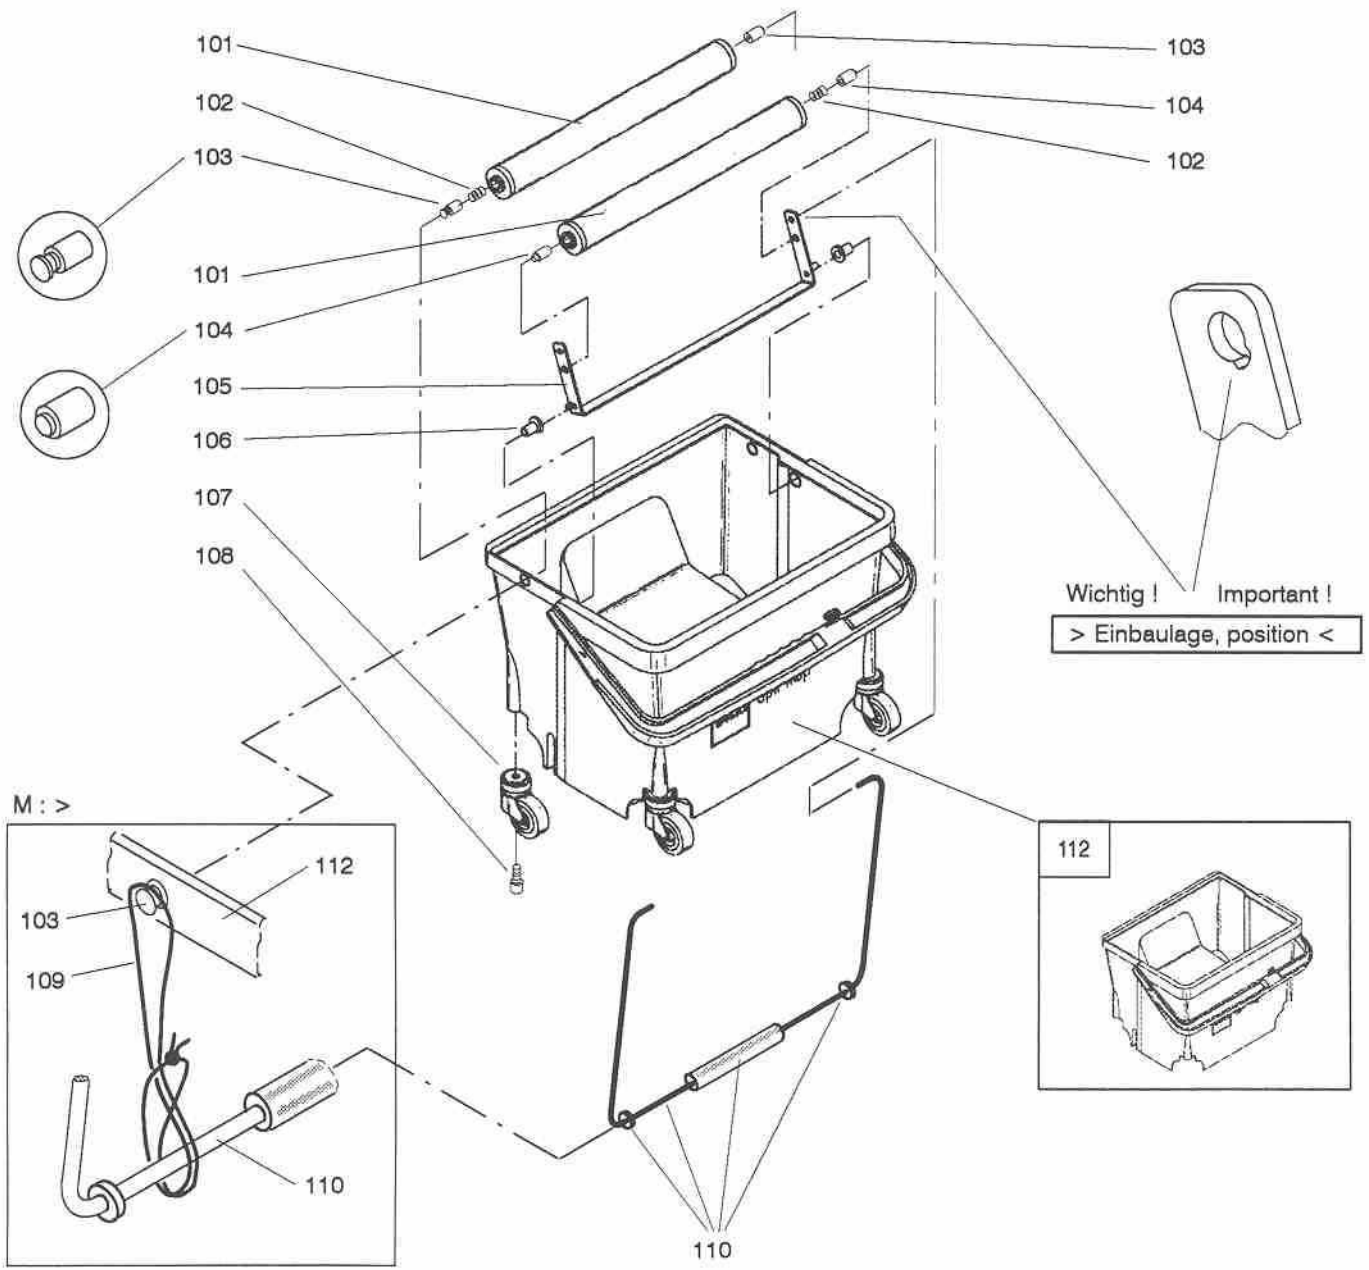

Typ 7506.890			TASKI opti mop 30	TASKI opti mop 30	TASKI opti mop 30
---------------------	--	--	--------------------------	--------------------------	--------------------------

Pos.	Bestell-Nr. No. de commande Order-Nr.	Stück Pièces Qty.	Bezeichnung	Designation	Description
101	60214-30	2	WALZE	ROULEAU	ROLLER
102	2804/738	2	DRUCKFEDER	RESSORT DE PRESSION	PRESSURE SPRING
103	60214-46	2	BOLZEN	AXE	SPIGOT
104	60214-25	2	BOLZEN	AXE	SPIGOT
105	60214-45	1	BUEGEL	ETRIER	BRACKET
106	60214-44	2	LAGERBUECHSE		
107	2036/101	4	LENKROLLE	ROULETTE PIVOTANTE	CASTOR
108	33150-10	4	ZYL.SCHRAUBE M 8	VIS CYL. A TROU 6 P. M 8	SOCKET HEAD CAP SCREW M 8
109	60214-37	2	ZUGSCHLINGE	ELASTIQUE DE RAPPEL	ELASTIC CORD
110	60214-47	1	FUSSBUEGEL KOMPL.	LEVIER COMPL.	LEVER COMPL.
112	60214-43	1	TRAGEIMER	SEAU	BUCKET

			TASKI opti mop 30	TASKI opti mop 30	TASKI opti mop 30
Pos.	Bestell-Nr. No. de commande Order-Nr.	Stück Pièces Qty.	Bezeichnung	Designation	Description
131	7500.010 7502.320	1	STIEL	MANCHE	HANDLE
		1	TASKI VARIO STIEL	MANCHE TASKI VARIO	HANDLE
132	3321/111	1	UEBERWURFMUTTER	ECROU D'ACCOUPEMENT	UNION NUT
133	3321/108	1	STIELHALTER KOMPL.	PINCE COMPL.	MOP HOLDER COMPL.
134	3321/126	1	BOLZEN (1 PAAR)	GOIJON (1 PAIRE)	BOLT (1 PAIR)
135	60214-21	1	ABSTREIFER	LAMELLE	BLADE
136	1425/154	2	BECHERSCHRAUBE M 6X16	BOULON DE POELIER M 6X16	TRUSS HEAD SCREW M 6X16
137	60214-40	1	FUSSHEBEL SET	KIT PEDALE	FOOT LEVER SET
138	1721/3	1	SICHERUNGSMUTTER M 4	ECROU DE SURETE M 4	SELF-LOCKING NUT M 4
139	1759/103	1	UNTERLAGSCHEIBE 4,3/9	RONDELLE 4,3/9	WASHER 4,3/9
140	---	1	FEDERSCHEIBE 4,3	RONDELLE A RESSORT 4,3	SPRING WASHER 4,3
141	60214-15	1	BECHERSCHRAUBE M 4X16	BOULON DE POELIER M 4X16	TRUSS HEAD SCREW M 4X16
142	60214-33	1	STIFT	GOUPILLE	LOCKING PIN
144	3321/123	1	UNTERTEIL KOMPL. OPTI MOP 30	SUPPORT COMPL. OPTI MOP 30	HOLDER COMPL. OPTI MOP 30