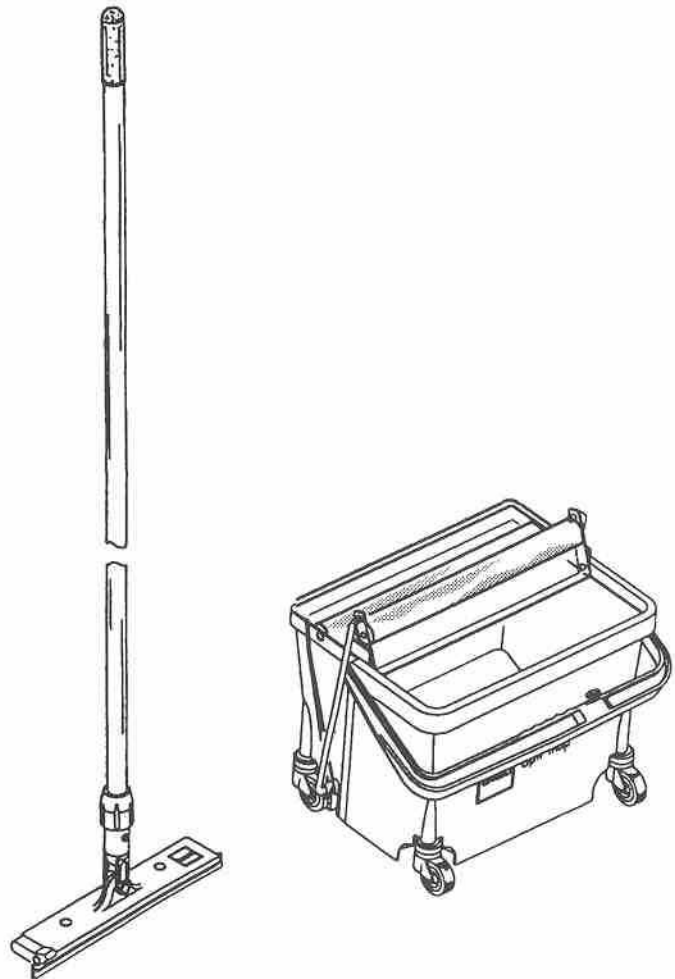

TASKI

Ersatzteilliste
Liste des pièces de rechange
Spare parts list

TASKI opti mop 30

DiverseyLever

DiverseyLever AG Postfach CH-9542 Münchwilen
Tel. 071/969 27 27 Fax: 071/969 22 53

Ausführung/Execution; List(e) /4
08.06.98 SPS

Typ 7506.890			TASKI opti mop 30	TASKI opti mop 30	TASKI opti mop 30

Pos.	Bestell-Nr. No. de commande Order-Nr.	Stück Pièces Qty.	Bezeichnung	Designation	Description
101	60214-30	2	WALZE	ROULEAU	ROLLER
102	2804/738	2	DRUCKFEDER	RESSORT DE PRESSION	PRESSURE SPRING
103	60214-46	2	BOLZEN	AXE	SPIGOT
104	60214-25	2	BOLZEN	AXE	SPIGOT
105	60214-45	1	BUEGEL	ETRIER	BRACKET
106	60214-44	2	LAGERBUECHSE		
107	2036/101	4	LENKROLLE	ROULETTE PIVOTANTE	CASTOR
108	33150-10	4	ZYL.SCHRAUBE M 8	VIS CYL. A TROU 6 P. M 8	SOCKET HEAD CAP SCREW M 8
109	60214-37	2	ZUGSCHLINGE	ELASTIQUE DE RAPPEL	ELASTIC CORD
110	60214-47	1	FUSSBUEGEL KOMPL.	LEVIER COMPL.	LEVER COMPL.
112	60214-43	1	TRAGEIMER	SEAU	BUCKET